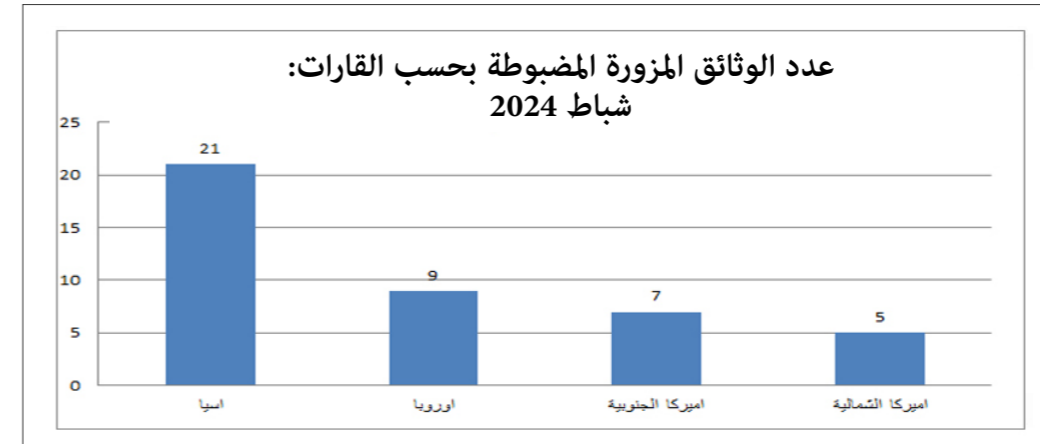

الوثائق المزورة

مقارنة بين اعداد المسافرين خلال الشهر والاعداد التراكمية منذ بداية السنة مع الشهر نفسه من العام الفائت او السنة الماضية عبر المراكز الحدودية

عدد المسافرين من بداية 2023	عدد المسافرين خلال شباط 2023	عدد المسافرين من بداية 2024	عدد المسافرين خلال شباط 2024	
745,070.00	305,187.00	779,809.00	385,921.00	المراكز الحدودية البرية
898,077.00	403,231.00	870,270.00	418,793.00	المطار

مؤشر	نسبة الارتفاع او الانخفاض	حاملو وثائق مزورة شباط 2024	حاملو وثائق مزورة شباط 2023	المركز
←	-111%	35	74	المطار
←	100%	2	0	مرقأ طرابلس
	100%	4	0	المصنع
		0	0	مرقأ بيروت
		0	0	الرائد شهيد روجيه جريج
		0	0	العريضة
←	100%	4	0	العبودية

ملاحظة : ترتفع او تنخفض اعداد الوثائق المزورة بحسب شروط التعبئة والتدابير الاستثنائية المفروضة

المركز	حاملو وثائق مزورة كانون الثاني 2024	حاملو وثائق مزورة كانون الاول 2023	حاملو وثائق مزورة تشرين الثاني 2023
المطار	87	87	115
مرقأ طرابلس	1	1	0
المصنع	0	0	0
مرقأ بيروت	0	0	0
العريضة	0	0	0
القاع	0	0	0
العبودية	0	0	2
المجموع	88	88	117

مقارنة مع عدد حاملي الوثائق المزورة خلال ثلاثة اشهر سابقة

جدول اجمالي بالوثائق المزورة المضبوطة لأول 5 دول في الدوائر والمراكز الحدودية: شباط 2024

المطار	جوازات	إقامات	تأشيرات	أختام	هويات	مختلف	مجموع
سوريا	4				2	1	7
الولايات المتحدة	4						4
جزر البهاما	1				1	1	3
بهامس	1				1	1	3
المانيا	1			1	1		3
المجموع	11	0	0	1	5	3	20

رسم بياني بعدد الوثائق المزورة تبعاً للجنسية السورية وفقاً لنوع الوثائق المزورة: شباط 2024