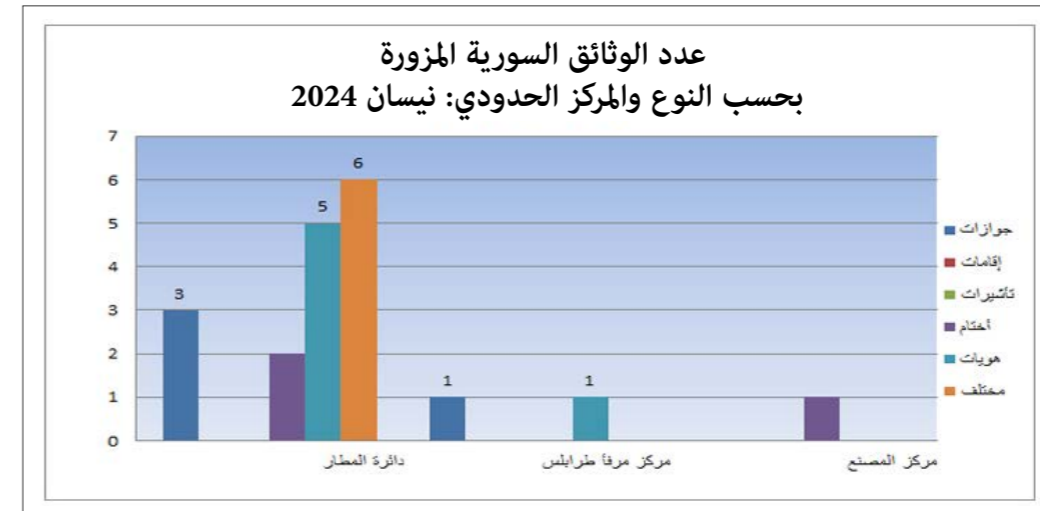

رسم بياني بعدد الوثائق المزورة تبعاً للجنسية السورية وفقاً لنوع الوثائق المزورة: نيسان 2024