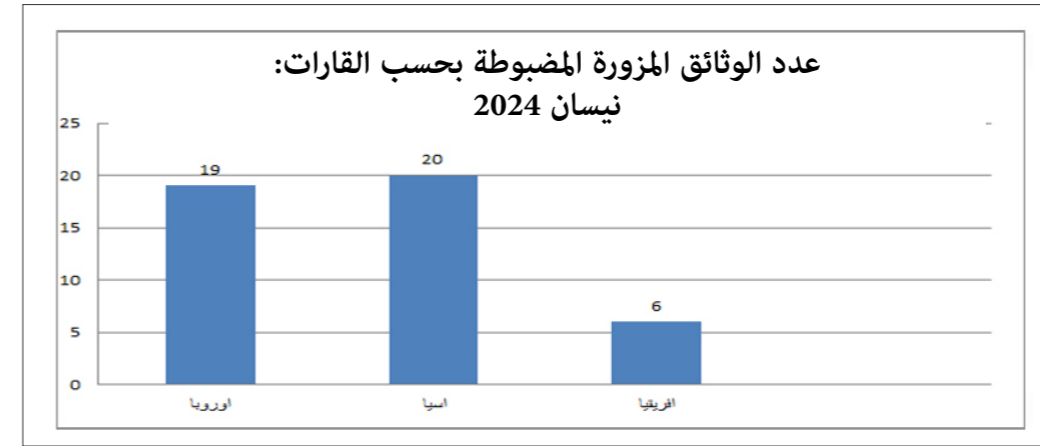

الوثائق المزورة

مقارنة بين اعداد المسافرين خلال الشهر والاعداد التراكمية منذ بداية السنة مع الشهر نفسه من العام الفائت او السنة الماضية عبر المراكز الحدودية

عدد المسافرين من بداية 2023	عدد المسافرين خلال شهر نيسان 2023	عدد المسافرين من بداية 2024	عدد المسافرين خلال شهر نيسان 2024	
1,587,395.00	423,490.00	1,740,473.00	567,025.00	المراكز الحدودية البرية
1,897,308.00	539,520.00	1,667,331.00	383,821.00	مطار

مؤشر	نسبة الارتفاع أو الانخفاض	حاملي وثائق مزورة نيسان 2024	حاملي وثائق مزورة نيسان 2023	المركز
↖	%23	48	37	مطار
↖	%100	2	0	مرفأ طرابلس
↖	%100	1	0	المصنع
		0	0	مرفأ بيروت
		0	0	الرائد شهيد روجيه جريج
		0	0	العريضة
		0	0	العبودية

ملاحظة : ترتفع او تنخفض اعداد الوثائق المزورة بحسب شروط التعبئة والتدابير الاستثنائية المفروضة

المركز	حاملي وثائق مزورة شباط 2024	حاملي وثائق مزورة آذار 2024	حاملي وثائق مزورة نيسان 2024
مطار	35	90	48
مرفأ طرابلس	2	0	2
المصنع	4	1	1
مرفأ بيروت	0	0	0
العريضة	0	0	0
الرائد شهيد روجيه جريج	0	0	0
العبودية	4	9	0
المجموع	45	100	51

مقارنة مع عدد حاملي الوثائق المزورة خلال ثلاثة اشهر سابقة

جدول اجمالي بالوثائق المزورة المضبوطة لأول 5 دول في الدوائر والمراكز الحدودية: نيسان 2024

مطار	جوازات	إقامات	تأشيرات	أختام	هويات	مختلف	مجموع
سوريا	3			2	5	6	16
سانت كيتس ونيفيس	5						5
سويد		3			1		4
أثيوبيا	1	1	1				3
البوسنة والهرسك			3				3
المجموع	9	4	4	2	6	6	31

رسم بياني بعدد الوثائق المزورة تبعاً للجنسية السورية وفقاً لنوع الوثائق المزورة: نيسان 2024