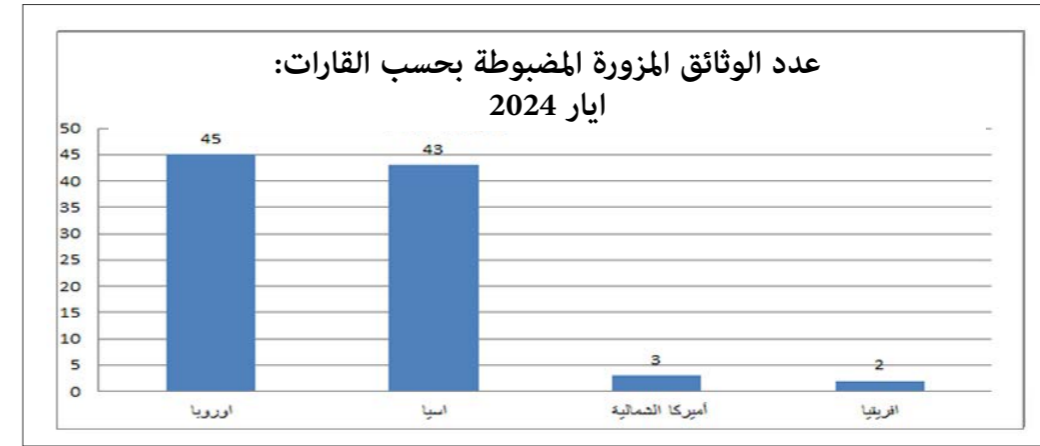

الوثائق المزورة

مقارنة بين اعداد المسافرين خلال الشهر والاعداد التراكمية منذ بداية السنة مع الشهر نفسه من العام الفائت او السنة الماضية عبر المراكز الحدودية

عدد المسافرين من بداية 2023	عدد المسافرين خلال ايار 2023	عدد المسافرين من بداية 2024	عدد المسافرين خلال ايار 2024	
2,067,279.00	479,884.00	2,234,076.00	493,603.00	المراكز الحدودية البرية
2,453,854.00	556,546.00	2,174,874.00	507,543.00	المطار

مؤشر	نسبة الارتفاع او الانخفاض	حاملو وثائق مزورة ايار 2024	حاملو وثائق مزورة ايار 2023	المركز
↖	16%	79	66	المطار
↖	100%	2	0	مرقأ طرابلس
↖	100%	5	0	المصنع
		0	0	مرقأ بيروت
		0	0	الرائد شهيد روجيه جريج
		0	0	العريضة
↙	69% -	1	8	العبودية

ملاحظة : ترتفع او تنخفض اعداد الوثائق المزورة بحسب شروط التعبئة والتدابير الاستثنائية المفروضة

جدول اجمالي بالوثائق المزورة المضبوطة لأول 5 دول في الدوائر والمراكز الحدودية: ايار 2024

المطار	جوازات	إقامات	تأشيرات	أختام	هويات	مختلف	المجموع
السعودية			11				11
اليونان		4		4		1	9
بلجيكا	1	2			2	2	7
هولندا				6		1	7
سوريا	1		1	1	2	1	6
المجموع	2	6	12	11	4	5	40

مقارنة بين عدد
الوثائق المزورة المضبوطة
لشهر ايار 2023 والشهر
نفسه من العام 2024

رسم بياني بعدد الوثائق
المزورة تبعاً للجنسية
السورية وفقاً
لنوع الوثائق المزورة:
ايار 2024

مقارنة مع عدد
حاملو الوثائق المزورة
خلال ثلاثة اشهر سابقة

المركز	حاملو وثائق مزورة شباط 2024	حاملو وثائق مزورة آذار 2024	حاملو وثائق مزورة نيسان 2024	حاملو وثائق مزورة ايار 2024
المطار	35	90	48	79
مرقأ طرابلس	2	0	2	2
المصنع	4	1	1	5
مرقأ بيروت	0	0	0	0
العريضة	0	0	0	0
الرائد شهيد روجيه جريج	0	0	0	0
العبودية	4	9	0	1
المجموع	45	100	51	87