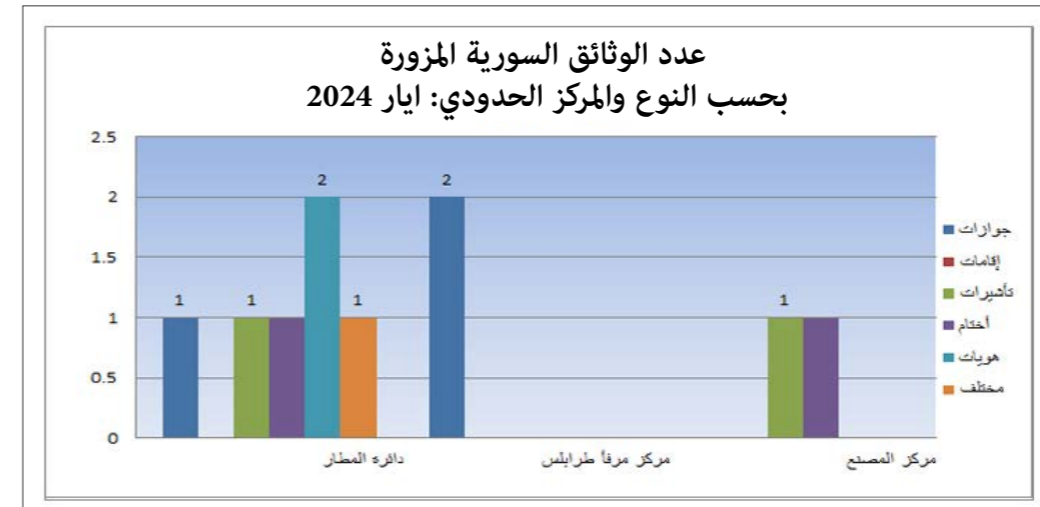

رسم بياني بعدد
الوثائق المزورة تبعاً
للجنسية السورية وفقاً
لنوع الوثائق المزورة:
ايار 2024