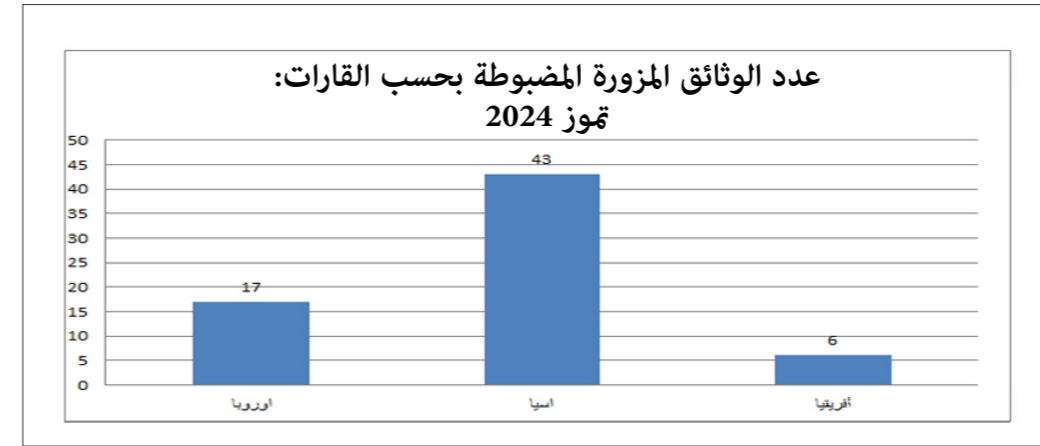

الوثائق المزورة

مقارنة بين اعداد المسافرين خلال الشهر والاعداد التراكمية منذ بداية السنة مع الشهر نفسه من العام الفائت او السنة الماضية عبر المراكز الحدودية

عدد المسافرين من بداية 2023	عدد المسافرين خلال تموز 2023	عدد المسافرين من بداية 2024	عدد المسافرين خلال تموز 2024	
3,284,144.00	592,673.00	3,448,482.00	642,401.00	المراكز الحدودية البرية
4,019,845.00	936,967.00	3,642,860.00	761,803.00	المطار

مؤشر	نسبة الارتفاع أو الانخفاض	حاملو وثائق مزورة تموز 2024	حاملو وثائق مزورة تموز 2023	المركز
←	-67%	26	72	المطار
←	100%	5	0	مرفأ طرابلس
←	100%	12	0	المصنع
		0	0	مرفأ بيروت
		0	0	الرائد شهيد روجيه جريج
		0	0	العريضة
		0	0	العبودية

مقارنة بين عدد
الوثائق المزورة المضبوطة
لشهر تموز 2023 والشهر
نفسه من العام 2024

ملاحظة : ترتفع او تنخفض اعداد الوثائق المزورة بحسب شروط التعبئة والتدابير الاستثنائية المفروضة

حاملو وثائق مزورة تموز 2024	حاملو وثائق مزورة حزيران 2024	حاملو وثائق مزورة ايار 2024	حاملو وثائق مزورة نيسان 2024	المركز
26	25	79	48	المطار
5	9	2	2	مرفأ طرابلس
12	6	5	1	المصنع
0	0	0	0	مرفأ بيروت
0	0	0	0	العريضة
0	0	0	0	الرائد شهيد روجيه جريج
0	3	1	0	العبودية
43	43	87	51	المجموع

مقارنة مع عدد
حاملو الوثائق المزورة
خلال ثلاثة اشهر سابقة

جدول اجمالي بالوثائق المزورة المضبوطة لأول 5 دول في الدوائر والمراكز الحدودية: تموز 2024

المطار	جوازات	إقامات	تأشيرات	أختام	هويات	مختلف	مجموع
سوريا	6						6
بلجيكا		3					3
فرنسا	1	2					3
ألمانيا	1	2					3
تونس	2						2
المجموع	10	7	0	0	0	0	17

رسم بياني بعدد الوثائق
المزورة تبعاً للجنسية
السورية وفقاً
لنوع الوثائق المزورة:
تموز 2024