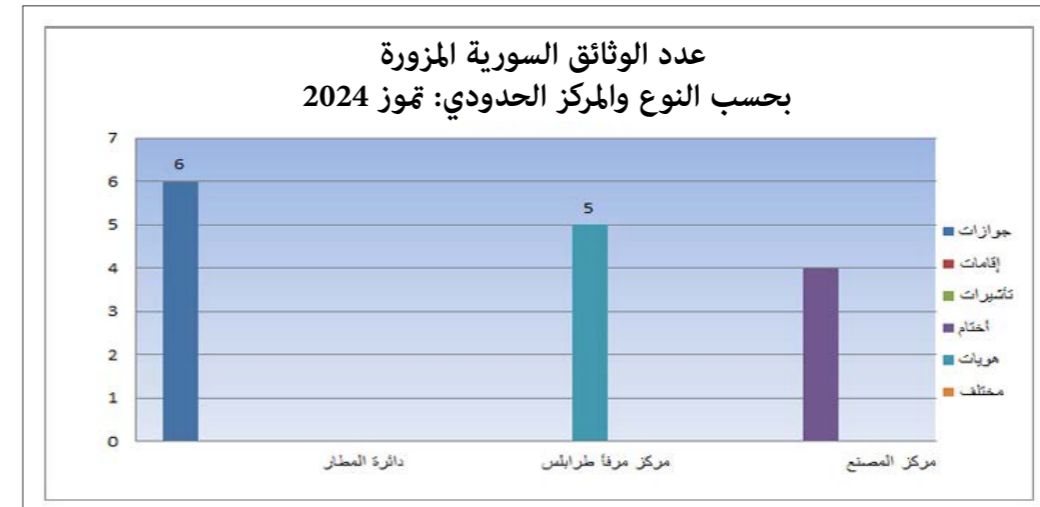

رسم بياني بعدد
الوثائق المزورة تبعاً
للجنسية السورية وفقاً
لنوع الوثائق المزورة:
تموز 2024