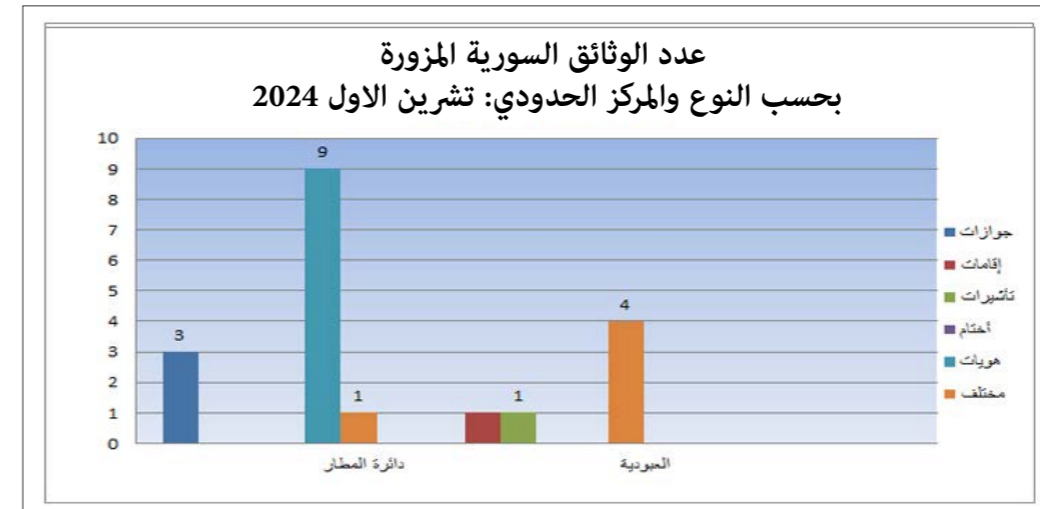

رسم بياني بعدد الوثائق المزورة تبعاً للجنسية السورية وفقاً لنوع الوثائق المزورة: تشرين الاول 2024