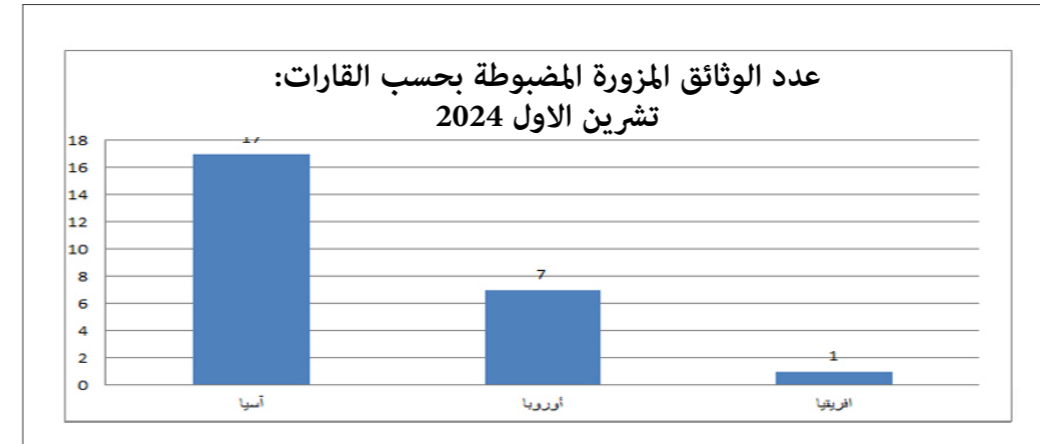

الوثائق المزورة

مقارنة بين اعداد المسافرين خلال الشهر والاعداد التراكمية منذ بداية السنة مع الشهر نفسه من العام الفائت او السنة الماضية عبر المراكز الحدودية

عدد المسافرين من بداية 2023	عدد المسافرين خلال تشرين الاول 2023	عدد المسافرين من بداية 2024	عدد المسافرين خلال تشرين الاول 2024	
10,719,477.00	444,913.00	9,689,674.00	259,879.00	المراكز الحدودية البرية
6,252,143.00	521,260.00	5,012,558.00	204,955.00	المطار

مؤشر	نسبة الارتفاع او الانخفاض	حاملو وثائق مزورة تشرين الاول 2024	حاملو وثائق مزورة تشرين الاول 2023	المركز
←	-152%	25	63	المطار
		0	0	مرقأ طرابلس
		0	0	المصنع
		0	0	مرقأ بيروت
		0	0	الرائد شهيد روجيه جريج
		0	0	العريضة
←	67%	6	2	العبودية

مقارنة بين عدد الوثائق المزورة المضبوطة لشهر تشرين الاول 2023 والشهر نفسه من العام 2024

ملاحظة : ترتفع او تنخفض اعداد الوثائق المزورة بحسب شروط التعبئة والتدابير الاستثنائية المفروضة

حاملو وثائق مزورة تشرين الاول 2024	حاملو وثائق مزورة ايلول 2024	حاملو وثائق مزورة آب 2024	حاملو وثائق مزورة تموز 2024	المركز
25	45	82	49	المطار
0	6	8	5	مرقأ طرابلس
0	0	0	12	المصنع
0	0	0	0	مرقأ بيروت
0	0	0	0	العريضة
0	0	0	0	الرائد شهيد روجيه جريج
6	0	0	0	العبودية
31	51	90	66	المجموع

مقارنة مع عدد حاملي الوثائق المزورة خلال ثلاثة اشهر سابقة

جدول اجمالي بالوثائق المزورة المضبوطة لأول 5 دول في الدوائر والمراكز الحدودية: تشرين الاول 2024

المطار	جوازات	اقامات	تأشيرات	أختام	هويات	مختلف	المجموع
سوريا	3				9	1	13
ايران	3						3
اليونان	3						3
ايطاليا			1				1
المانيا			1				1
المجموع	9	0	2	0	9	1	21

رسم بياني بعدد الوثائق المزورة تبعاً للجنسية السورية وفقاً لنوع الوثائق المزورة: تشرين الاول 2024