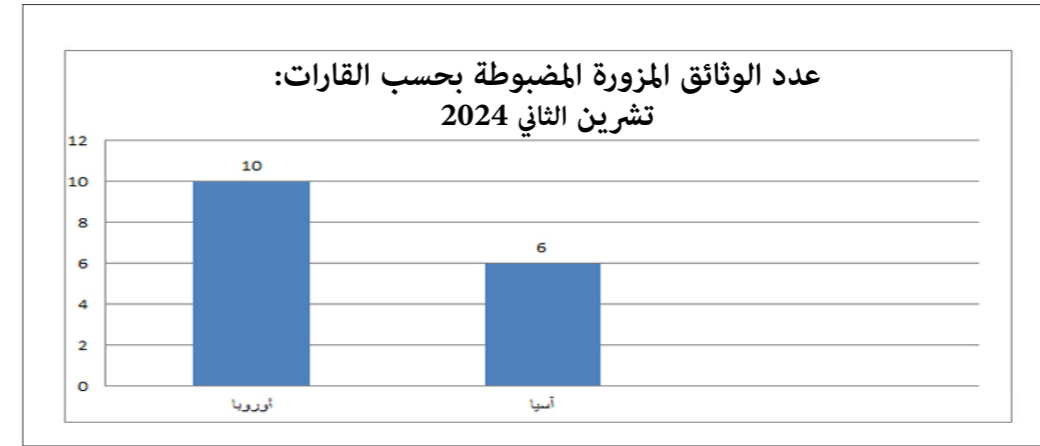

الوثائق المزورة

مقارنة بين اعداد المسافرين خلال الشهر والاعداد التراكمية منذ بداية السنة مع الشهر نفسه من العام الفائت او السنة الماضية عبر المراكز الحدودية

عدد المسافرين من بداية 2023	عدد المسافرين خلال تشرين الثاني 2023	عدد المسافرين من بداية 2024	عدد المسافرين خلال تشرين الثاني 2024	
5,289,726.00	377,479.00	5,160,997.00	224,002.00	المراكز الحدودية البرية
6,579,899.00	327,756.00	5,171,490.00	158,932.00	المطار

مؤشر	حاملو وثائق مزورة تشرين الثاني 2024	حاملو وثائق مزورة تشرين الثاني 2023	المركز
	16	115	المطار
	3	0	مرقأ طرابلس
	0	0	المصنع
	0	0	مرقأ بيروت
	0	0	الرائد شهيد روجيه جريج
	0	0	العريضة
	0	2	العبودية

ملاحظة : ترتفع او تنخفض اعداد الوثائق المزورة بحسب شروط التعبئة والتدابير الاستثنائية المفروضة

مقارنة بين عدد الوثائق المزورة المضبوطة لشهر تشرين الثاني 2023 والشهر نفسه من العام 2024

المركز	حاملو وثائق مزورة آب 2024	حاملو وثائق مزورة أيلول 2024	حاملو وثائق مزورة تشرين الأول 2024	حاملو وثائق مزورة تشرين الثاني 2024
المطار	82	45	25	16
مرقأ طرابلس	8	6	0	3
المصنع	0	0	0	0
مرقأ بيروت	0	0	0	0
العريضة	0	0	0	0
الرائد شهيد روجيه جريج	0	0	0	0
العبودية	0	0	6	6
المجموع	90	51	31	25

مقارنة مع عدد حاملي الوثائق المزورة خلال ثلاثة اشهر سابقة

جدول اجمالي بالوثائق المزورة المضبوطة لأول 5 دول في الدوائر والمراكز الحدودية: تشرين الثاني 2024

المطار	جوازات	إقامات	تأشيرات	أختام	هويات	مختلف	المجموع
المانيا		1	2				3
لبنان				2			2
اسبانيا		4					4
سوريا	3						3
بلجيكا	1						1
المجموع	4	5	2	2	0	0	13

رسم بياني بعدد الوثائق المزورة تبعاً للجنسية السورية وفقاً لنوع الوثائق المزورة: تشرين الثاني 2024