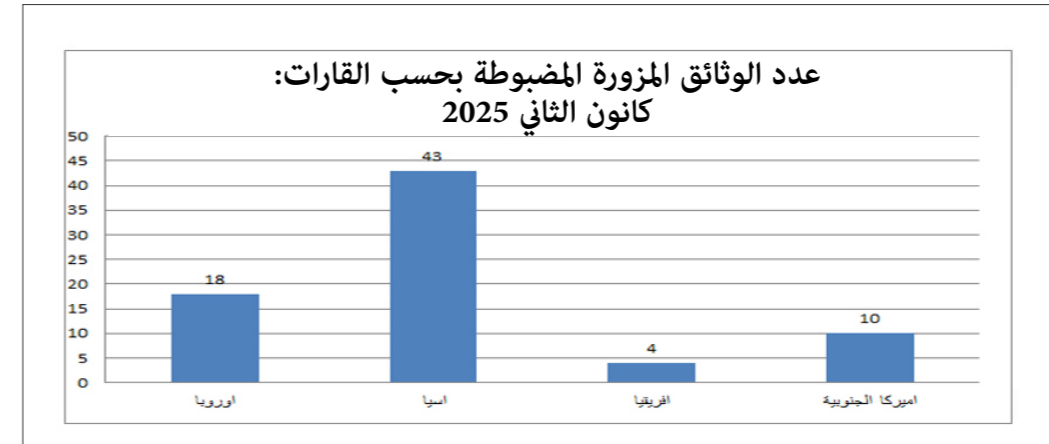

الوثائق المزورة

مقارنة بين اعداد المسافرين خلال الشهر والاعداد التراكمية منذ بداية السنة مع الشهر نفسه من العام الفائت او السنة الماضية عبر المراكز الحدودية

عدد المسافرين من بداية 2024	عدد المسافرين خلال كانون الثاني 2024	عدد المسافرين من بداية 2025	عدد المسافرين خلال كانون الثاني 2025	
393,888.00	393,888.00	362,466.00	362,466.00	المراكز الحدودية البرية
451,477.00	451,477.00	490,078.00	490,078.00	المطار

مؤشر	نسبة الارتفاع أو الانخفاض	حاملو وثائق مزورة كانون الثاني 2025	حاملو وثائق مزورة كانون الثاني 2024	المركز
↖	%37	75	47	المطار
↖	%100	2	0	مرفأ طرابلس
		0	0	المصنع
		0	0	مرفأ بيروت
↖	%100	1	0	مركز الراحل الشهيد روجيه جريج الحدودي
		0	0	العريضة
		0	3	العبودية

مقارنة بين عدد الوثائق المزورة المضبوطة لشهر كانون الثاني 2024 والشهر نفسه من العام 2025

ملاحظة : ترتفع او تنخفض اعداد الوثائق المزورة بحسب شروط التعبئة والتدابير الاستثنائية المفروضة

المركز	حاملو وثائق مزورة تشرين الثاني 2024	حاملو وثائق مزورة كانون الأول 2024	حاملو وثائق مزورة كانون الثاني 2025
المطار	16	48	75
مرفأ طرابلس	2	2	2
المصنع	0	0	0
مرفأ بيروت	0	0	0
العريضة	0	0	0
مركز الراحل الشهيد روجيه جريج الحدودي	0	0	0
العبودية	0	0	0
المجموع	18	50	77

مقارنة مع عدد حاملي الوثائق المزورة خلال ثلاثة اشهر سابقة

جدول اجمالي بالوثائق المزورة المضبوطة لأول 5 دول في الدوائر والمراكز الحدودية: كانون الثاني 2025

المطار	جوازات	إقامات	تأشيرات	أختام	هويات	مختلف	المجموع
سوريا	10				26		36
فنزويلا	7				3		10
بلغاريا	4						4
رومانيا	2				2		4
لبنان		2		1			3
المجموع	23	2	0	1	31	0	57

رسم بياني بعدد الوثائق المزورة تبعاً للجنسية السورية وفقاً لنوع الوثائق المزورة: كانون الثاني 2025