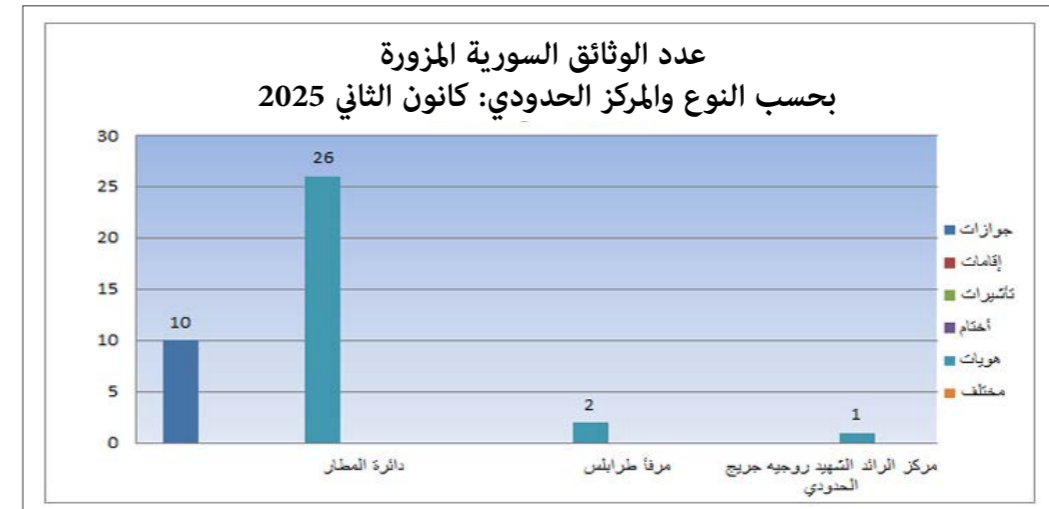

رسم بياني بعدد الوثائق المزورة تبعاً للجنسية السورية وفقاً لنوع الوثائق المزورة: كانون الثاني 2025