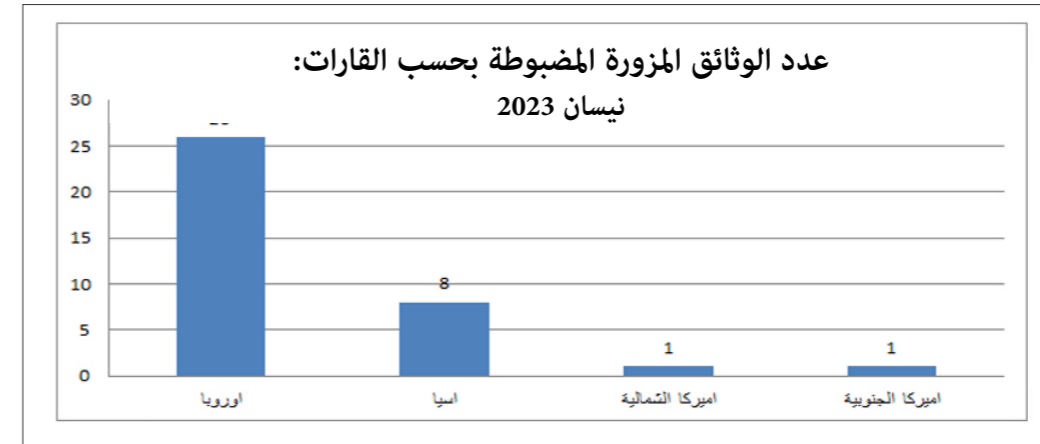

الوثائق المزورة

مقارنة بين اعداد المسافرين خلال الشهر والاعداد التراكمية منذ بداية السنة مع الشهر نفسه من العام الفائت او السنة الماضية عبر المراكز الحدودية

عدد المسافرين من بداية 2022	عدد المسافرين خلال نيسان 2022	عدد المسافرين من بداية 2023	عدد المسافرين خلال نيسان 2023	
915,393.00	261,659.00	1,587,395.00	423,490.00	المراكز الحدودية البرية
1,517,233.00	403,716.00	1,897,308.00	539,520.00	المطار

مؤشر	نسبة الارتفاع او الانخفاض	حاملو وثائق مزورة نيسان 2023	حاملو وثائق مزورة نيسان 2022	المركز
←	-%38	37	51	المطار
		0	0	مرفأ طرابلس
		0	0	المصنع
		0	0	مرفأ بيروت
		0	0	القاع
		0	0	العريضة
		0	0	العبودية
		0	0	القاع

مقارنة بين عدد الوثائق
المزورة المضبوطة لشهر
نيسان 2022 والشهر
نفسه من العام 2023

ملاحظة : ترتفع او تنخفض اعداد الوثائق المزورة بحسب شروط التعبئة والتدابير الاستثنائية المفروضة

المركز	حاملو وثائق مزورة شباط 2023	حاملو وثائق مزورة آذار 2023	حاملو وثائق مزورة نيسان 2023
المطار	74	77	37
مرفأ طرابلس	0	0	0
المصنع	0	0	0
مرفأ بيروت	0	0	0
العريضة	0	0	0
القاع	0	0	0
العبودية	0	0	0
المجموع	74	77	37
المجموع	60	77	70

مقارنة مع عدد
حاملو الوثائق المزورة
خلال ثلاثة اشهر سابقة

جدول اجمالي بالوثائق المزورة المضبوطة لأول 5 دول في الدوائر والمراكز الحدودية: نيسان 2023

المطار	جوازات	اقامات	تأشيرات	اختام	هويات	مختلف	المجموع
المانيا	2	1	2			2	7
اوكرانيا	2				2		4
لبنان	1			2			3
البوسنة والهرسك			3				3
تركيا				1	1	1	3
المجموع	5	1	5	3	3	3	20

رسم بياني بعدد الوثائق
المزورة تبعاً للجنسية
السورية وفقاً
لنوع الوثائق المزورة:
نيسان 2023