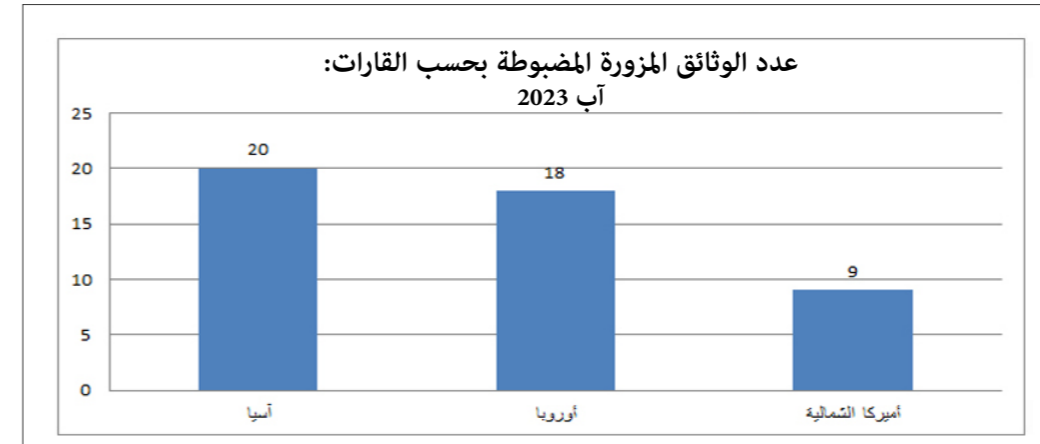

الوثائق المزورة

مقارنة بين اعداد المسافرين خلال الشهر والاعداد التراكمية منذ بداية السنة مع الشهر نفسه من العام الفائت او السنة الماضية عبر المراكز الحدودية

عدد المسافرين من بداية 2022	عدد المسافرين خلال آب 2022	عدد المسافرين من بداية 2023	عدد المسافرين خلال آب 2023	
2,737,252.00	532,866.00	3,903,876.00	696,329.00	المراكز الحدودية البرية
4,103,113.00	799,950.00	4,945,910.00	856,238.00	المطار

مؤشر	نسبة الارتفاع او الانخفاض	حاملو وثائق مزورة آب 2023	حاملو وثائق مزورة آب 2022	المركز
↖	21%	76	60	المطار
		0	0	مرفأ طرابلس
		0	0	المصنع
		0	0	مرفأ بيروت
		0	0	القاع
		0	0	العريضة
		0	0	العبودية

مقارنة بين عدد الوثائق
المزورة المضبوطة لشهر
آب 2022 والشهر
نفسه من العام 2023

ملاحظة : ترتفع او تنخفض اعداد الوثائق المزورة بحسب شروط التعبئة والتدابير الاستثنائية المفروضة

المركز	حاملو وثائق مزورة حزيران 2023	حاملو وثائق مزورة تموز 2023	حاملو وثائق مزورة آب 2023
المطار	74	74	76
مرفأ طرابلس	0	0	0
المصنع	0	0	0
مرفأ بيروت	0	0	0
العريضة	0	0	0
القاع	0	0	0
العبودية	1	1	1
المجموع	75	75	77

مقارنة مع عدد
حاملو الوثائق المزورة
خلال ثلاثة اشهر سابقة

جدول اجمالي بالوثائق المزورة المضبوطة لأول 5 دول في الدوائر والمراكز الحدودية: آب 2023

المطار	جوازات	اقامات	تأشيرات	اختام	هويات	مختلف	المجموع
الاتحاد الاوربي				10			10
سوريا	3				5		8
الدومنيكان	3				5		8
كندا			5	2			7
تركيا	2			1	1		4
المجموع	8	0	5	13	11	0	37

رسم بياني بعدد الوثائق
المزورة تبعاً للجنسية
السورية وفقاً
لنوع الوثائق المزورة:
آب 2023